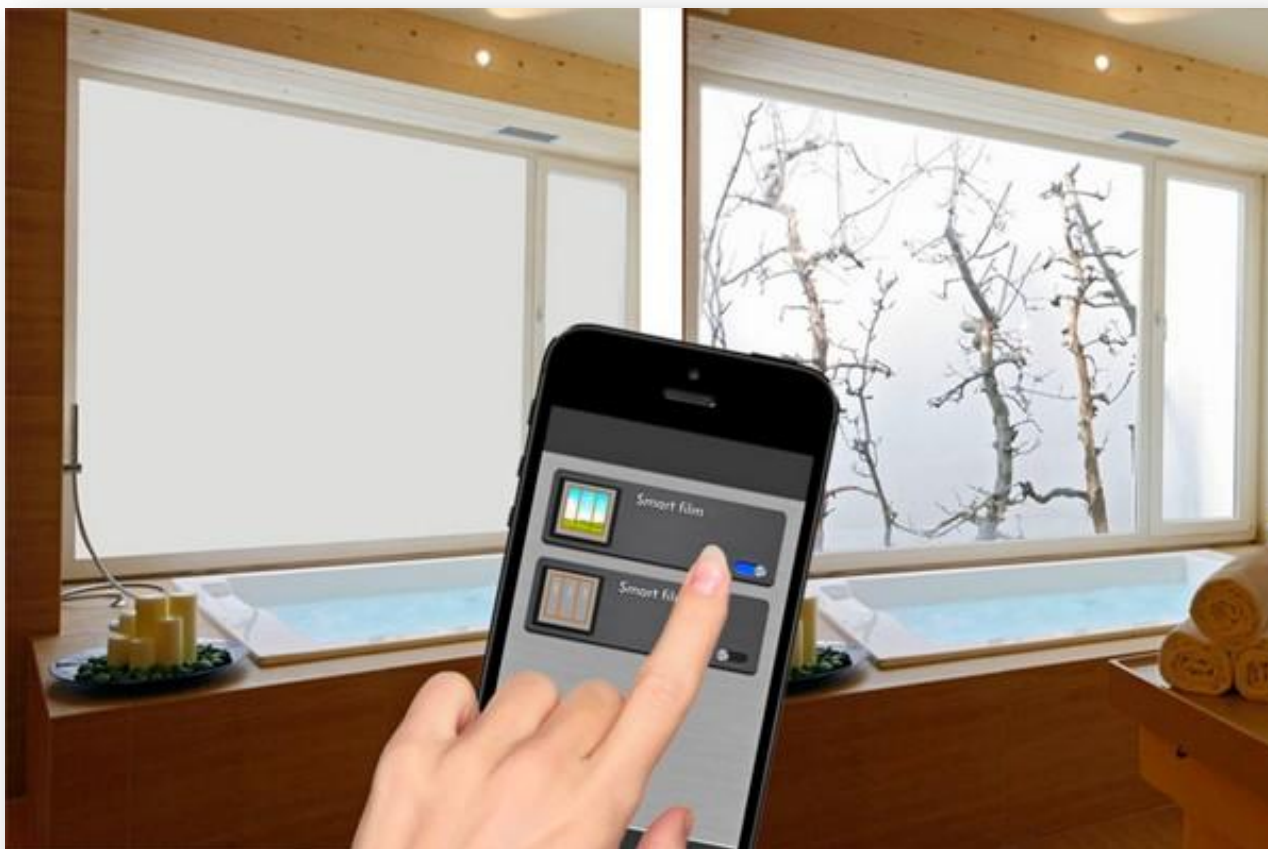

- Folijom se upravlja veoma jednostavno, putem kompjutera, laptop-a ili daljinskim uspravljačem.
- Moguće je i vremenski podesiti kada će se folija sama aktivirati ili isključiti.